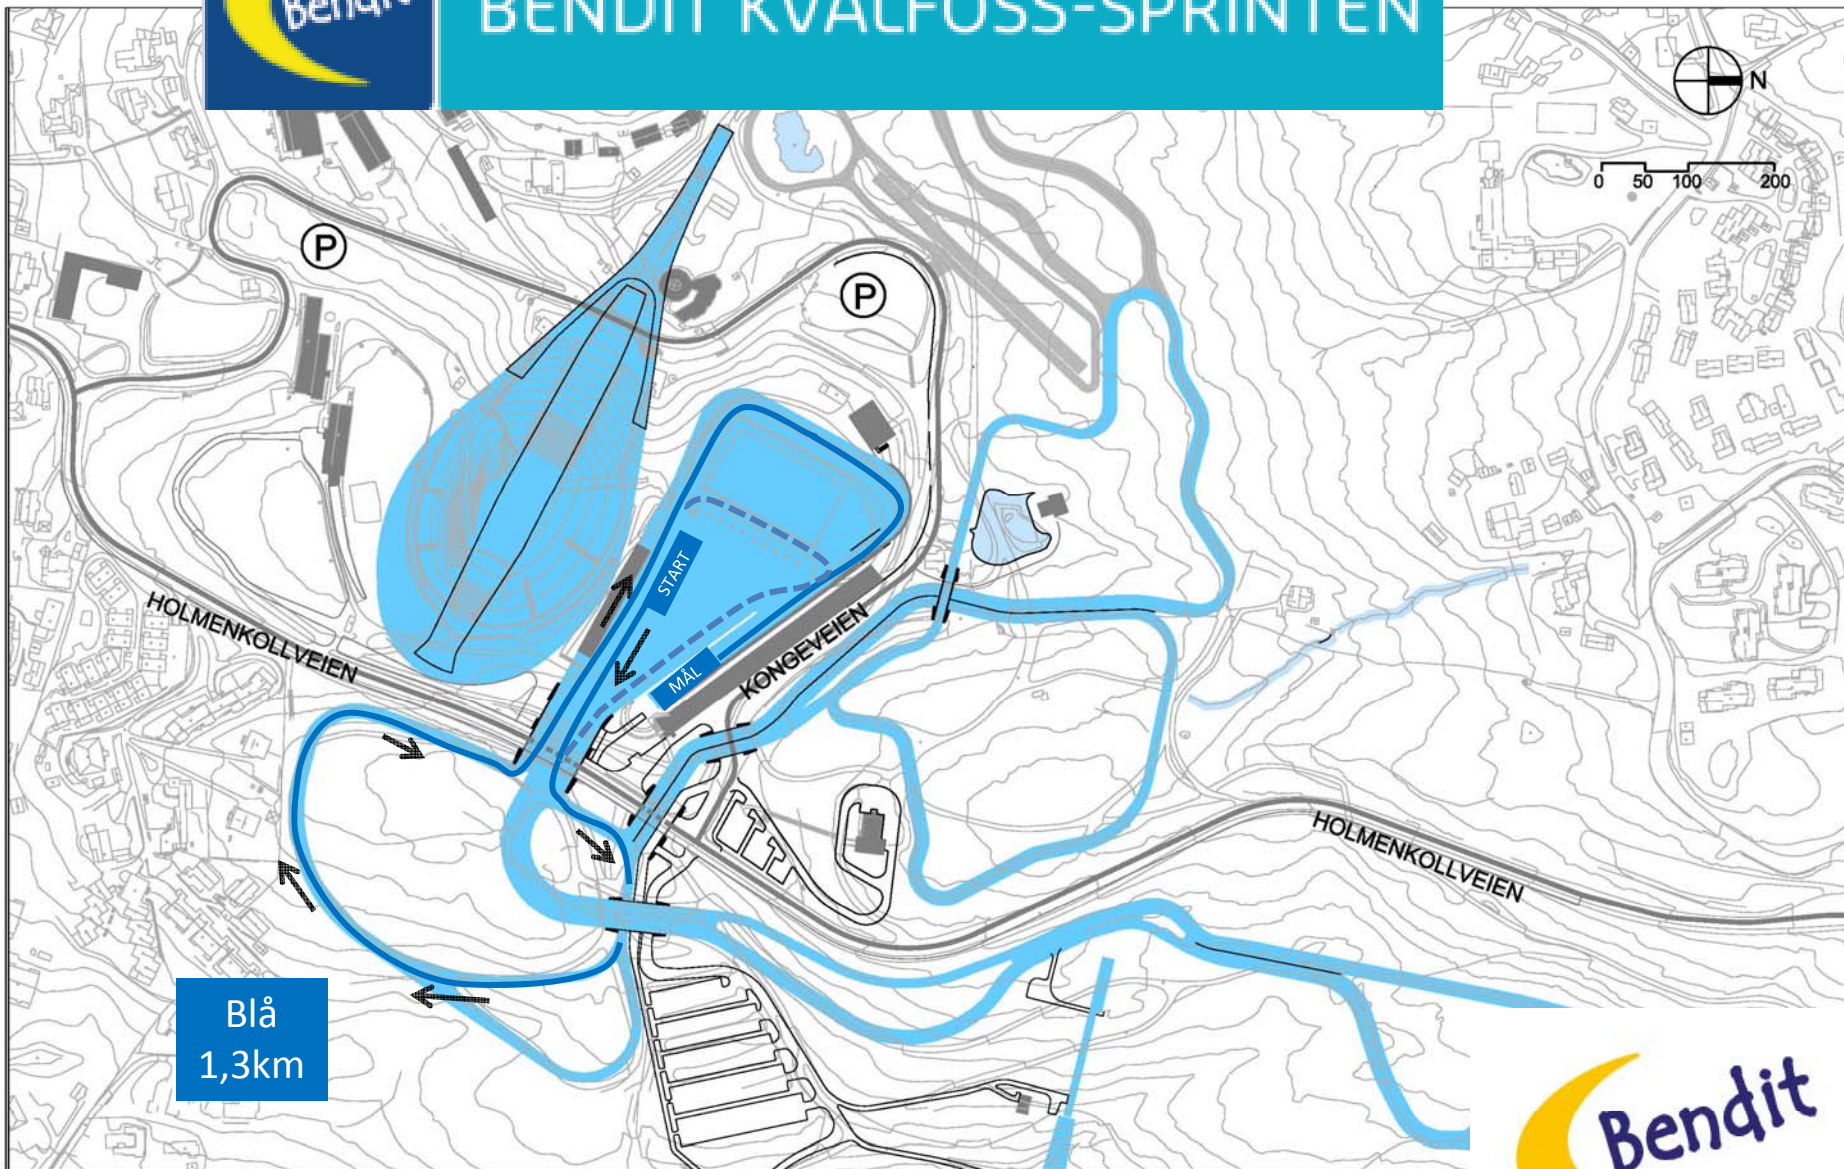

# BENDIT KVALFOSS-SPRINTEN

Blå  
1,3km

# BENDIT KVALFOSS-SPRINTEN

Grønn  
0,7km

# BENDIT KVALFOSS-SPRINTEN

Red  
2,8km