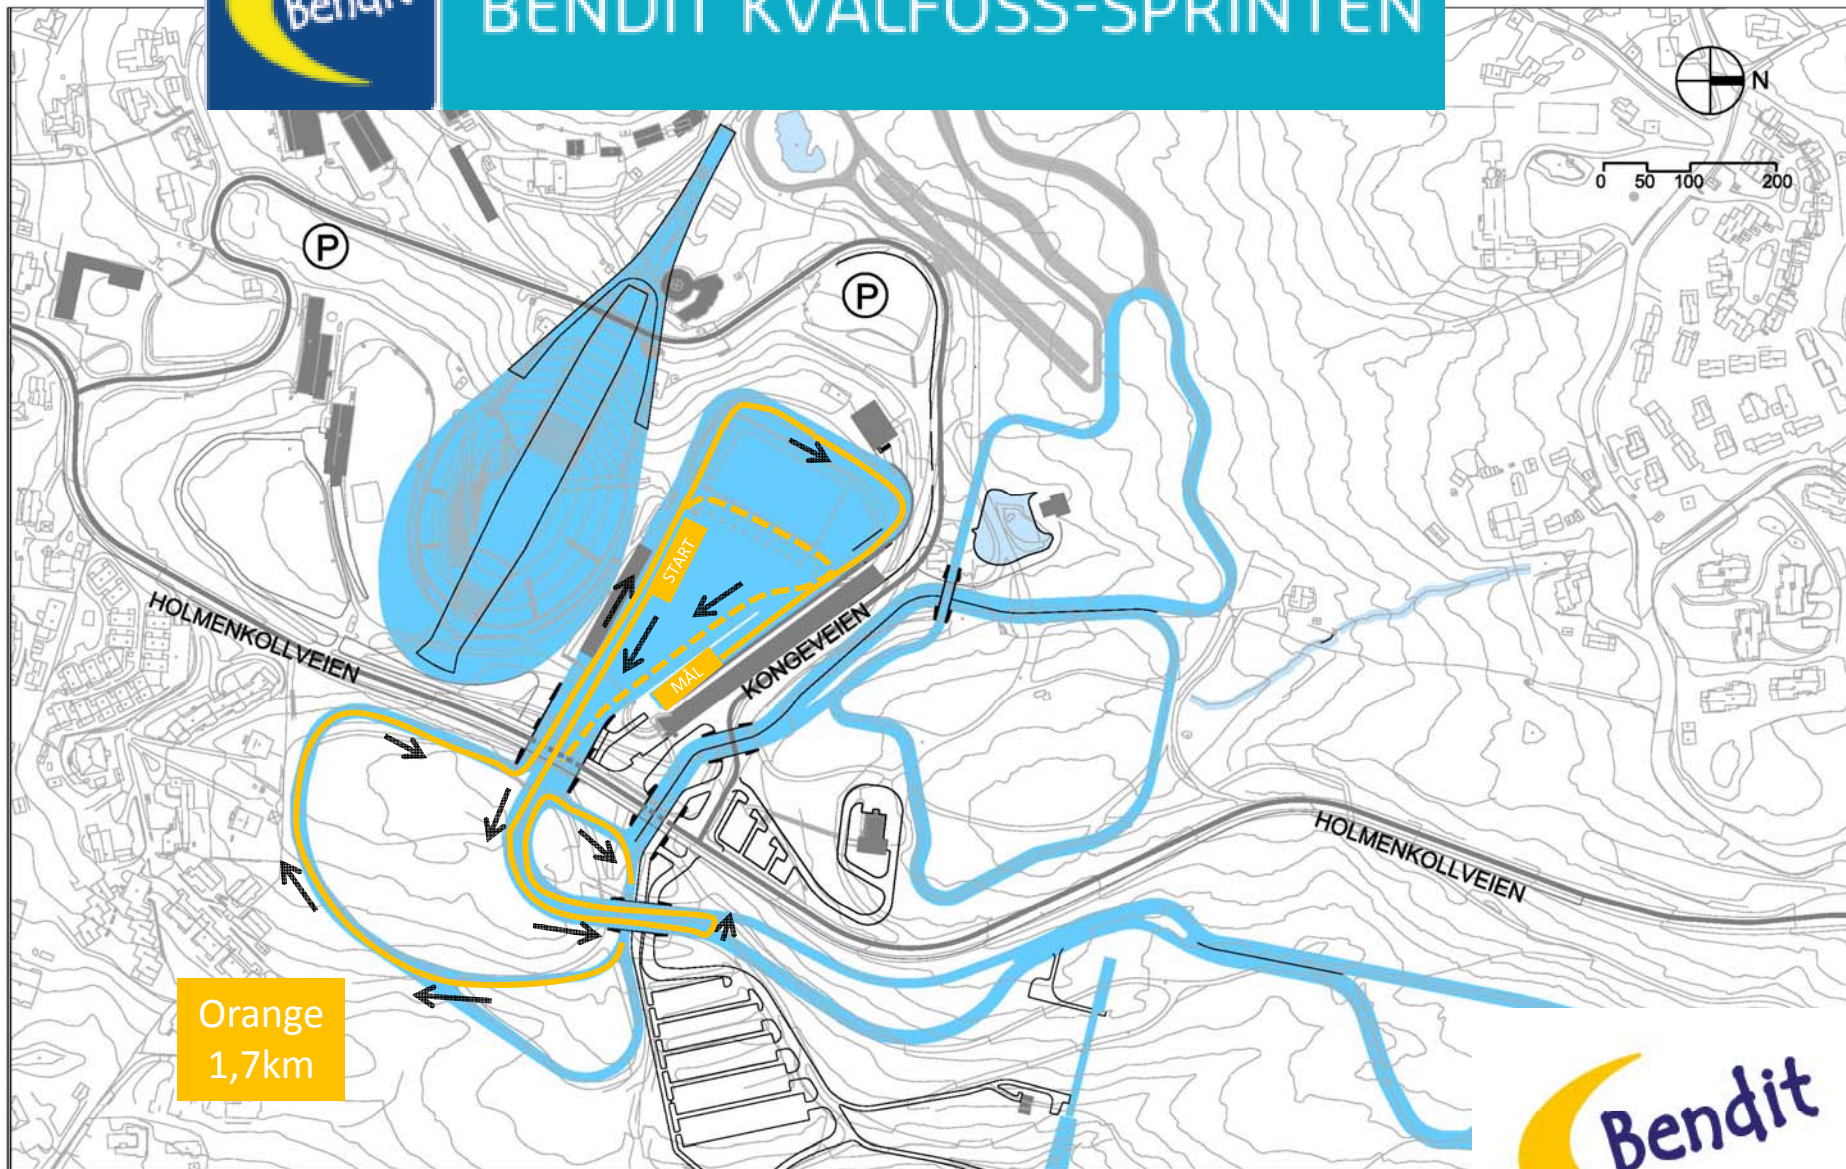

# BENDIT KVALFOSS-SPRINTEN

Grønn  
0,7km

# BENDIT KVALFOSS-SPRINTEN

Red  
2,8km