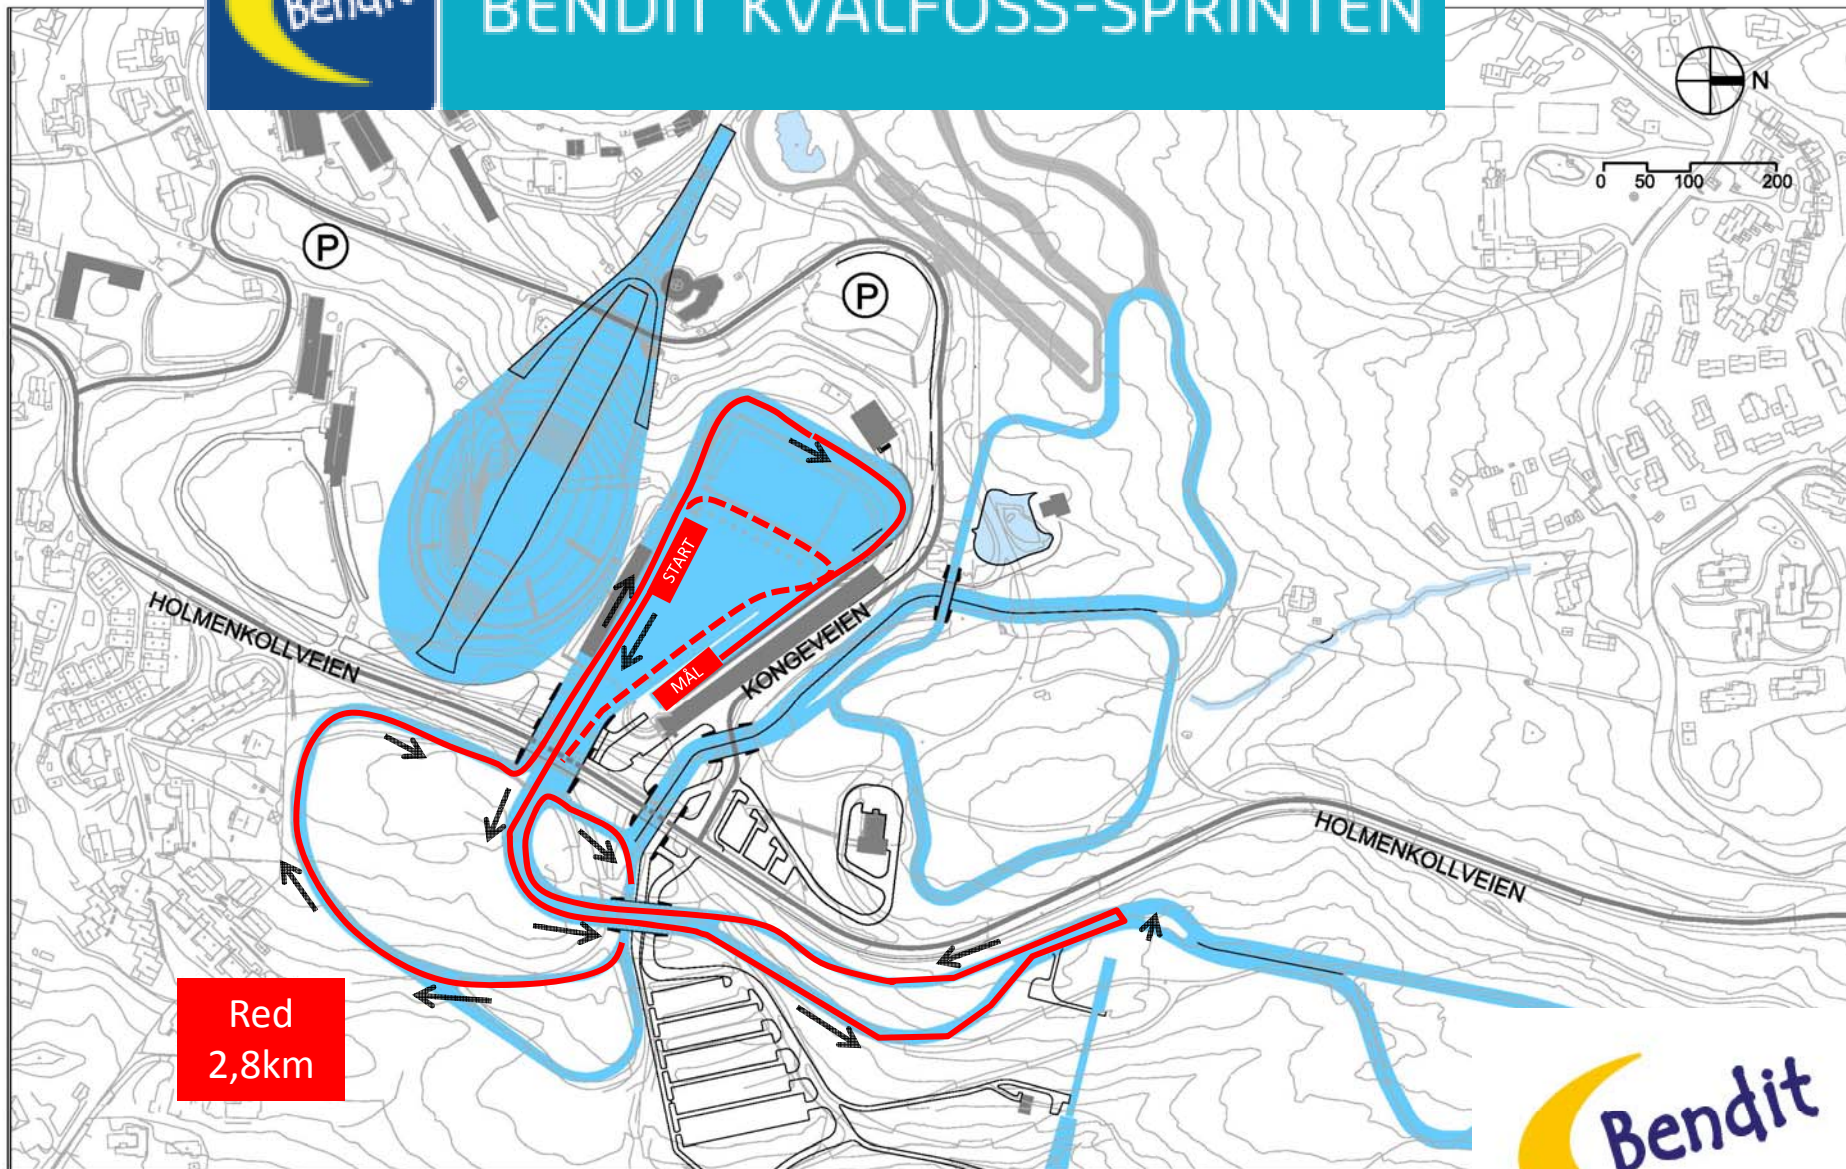

# BENDIT KVALFOSS-SPRINTEN

Grønn  
0,7km

# BENDIT KVALFOSS-SPRINTEN

Red  
2,8km