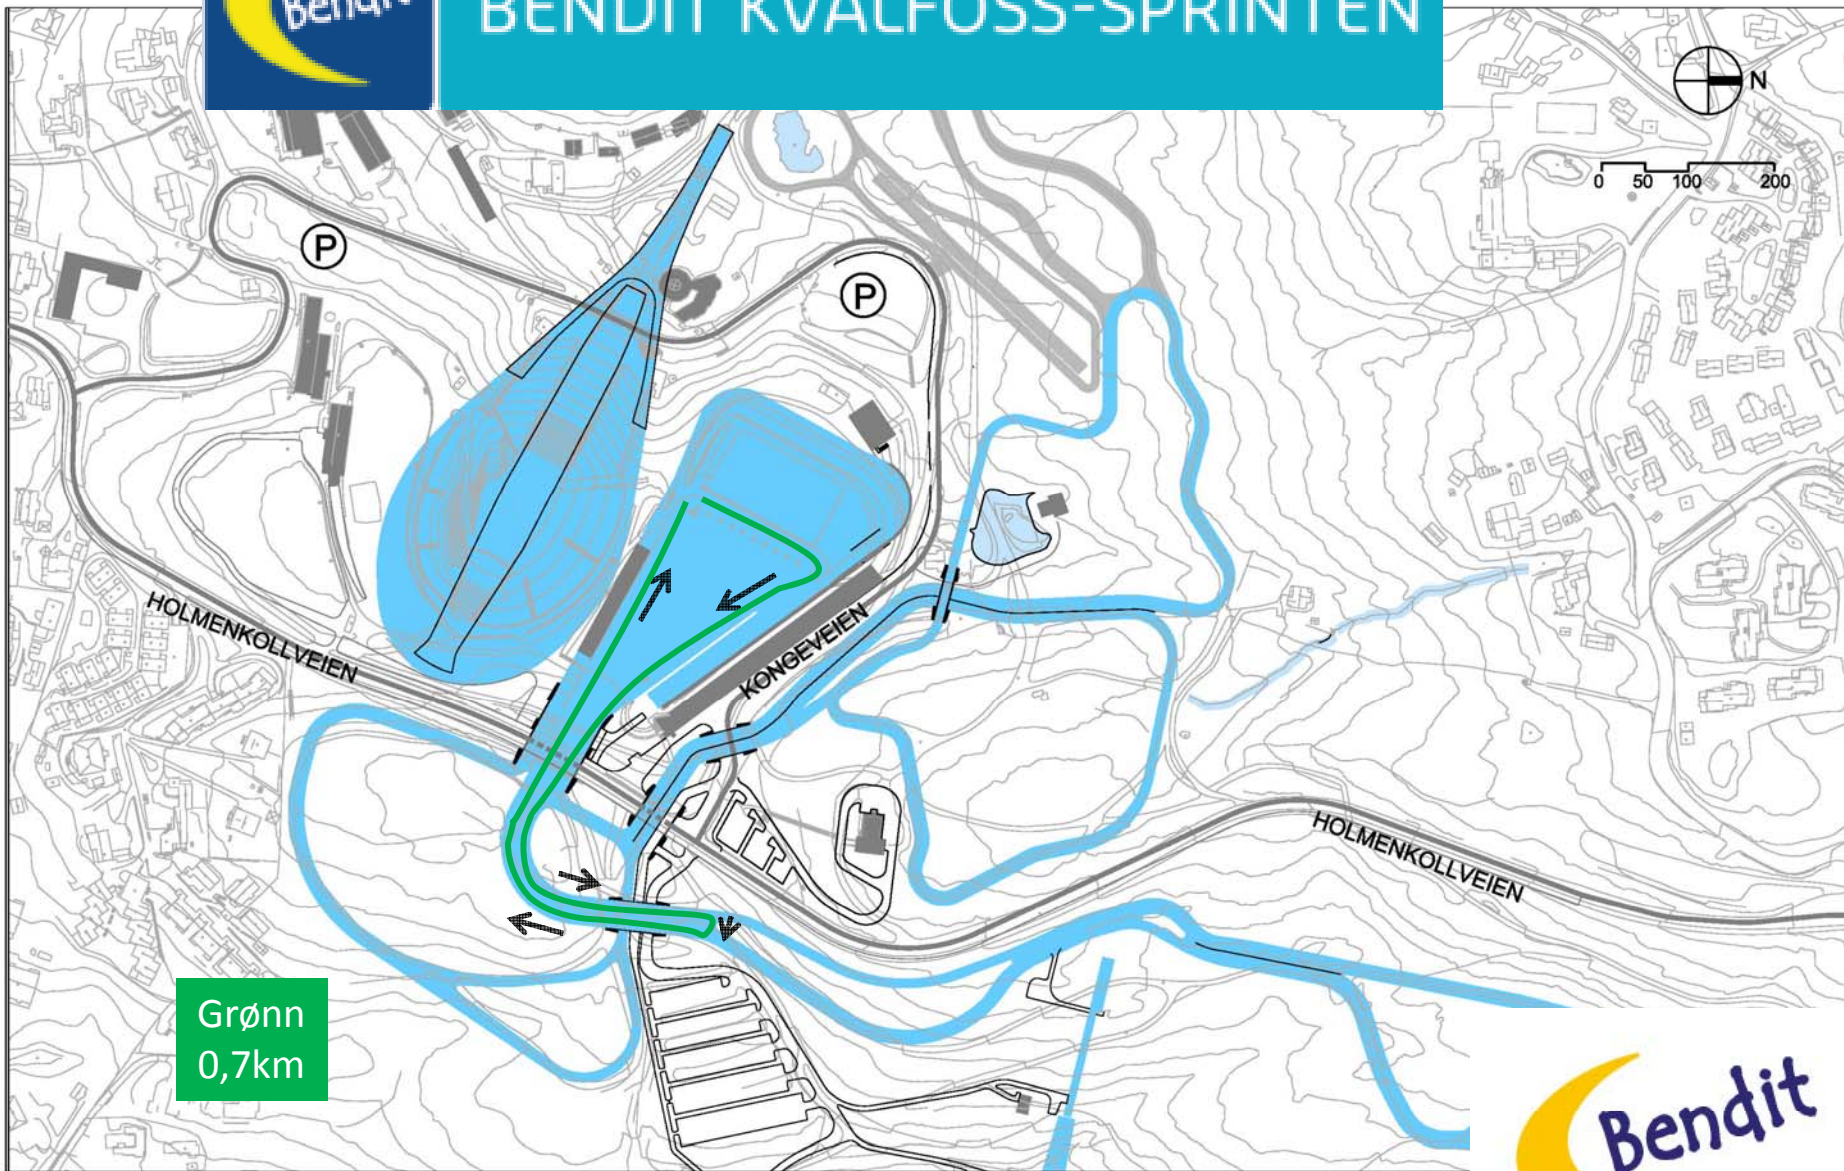

# BENDIT KVALFOSS-SPRINTEN

Blå  
1,3km

# BENDIT KVALFOSS-SPRINTEN

Grønn  
0,7km

# BENDIT KVALFOSS-SPRINTEN

Red  
2,8km